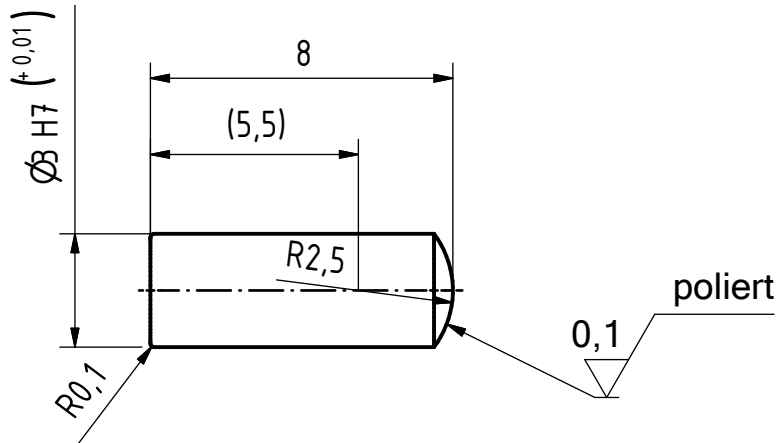

Horst Knäbel GmbH
 Robert Bosch Str.8
 40668 Meerbusch

Maßstab: 5:1

Material: Keramik (Zirkon Oxid)

Stößel

PS -0001

1

A4

Status	Änderungen	Datum	Name	Plotdatum:	16.08.2006
				Gezeichnet	08.03.2006 van Dam
				Norm	
				Datum	Name