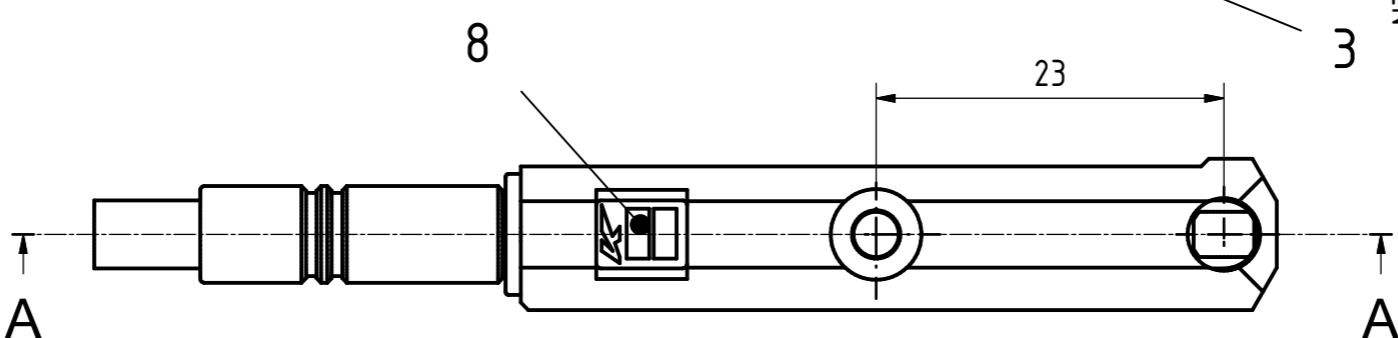

Abdeckblech  
geklebt

M 1:1

NTH = Nulltasthöhe  
Messbereich ± 500µm

				Horst Knäbel GmbH Robert Bosch Str.8 40668 Meerbusch		Maßstab: 2:1	
				Gezeichnet 23.01.2006		Name van Dam	
Datum		Name		<b>TBA-0500-009-01</b>			
Norm		Name				1	
Status		Änderungen		Datum		Name	
Dateiname: TBA-0500-009-01.iam						A3	