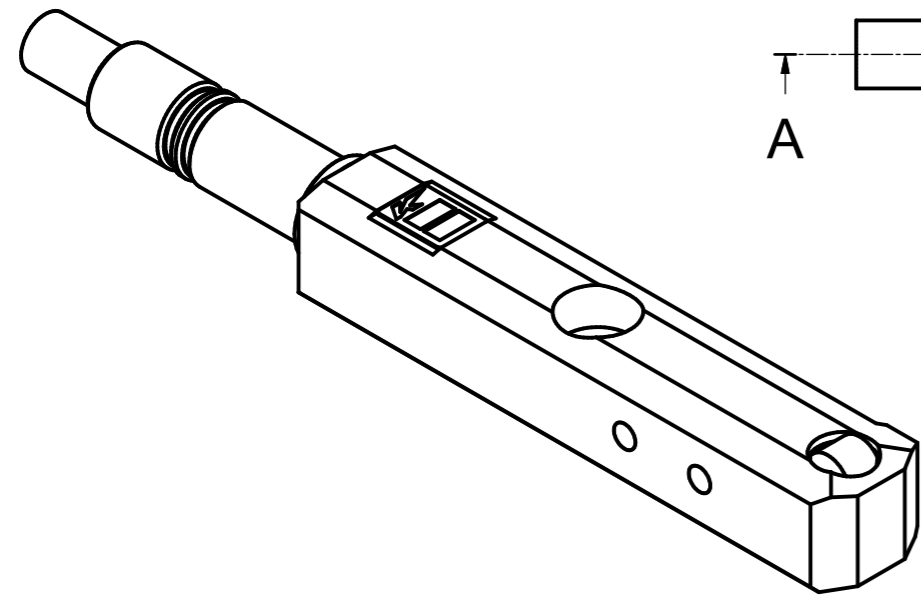

Abdeckblech  
geklebt

M 1:1

NTH = Nulltasthöhe  
Messbereich ± 500µm

				Horst Knäbel GmbH Robert Bosch Str.8 40668 Meerbusch		Maßstab: 2:1	
				Gezeichnet 23.01.2006		Name van Dam	
Datum		Name		<b>TBA-0500-009-01</b>			
Norm		Name				1	
Status		Änderungen		Datum		Name	
Dateiname: TBA-0500-009-01.iam						A3	