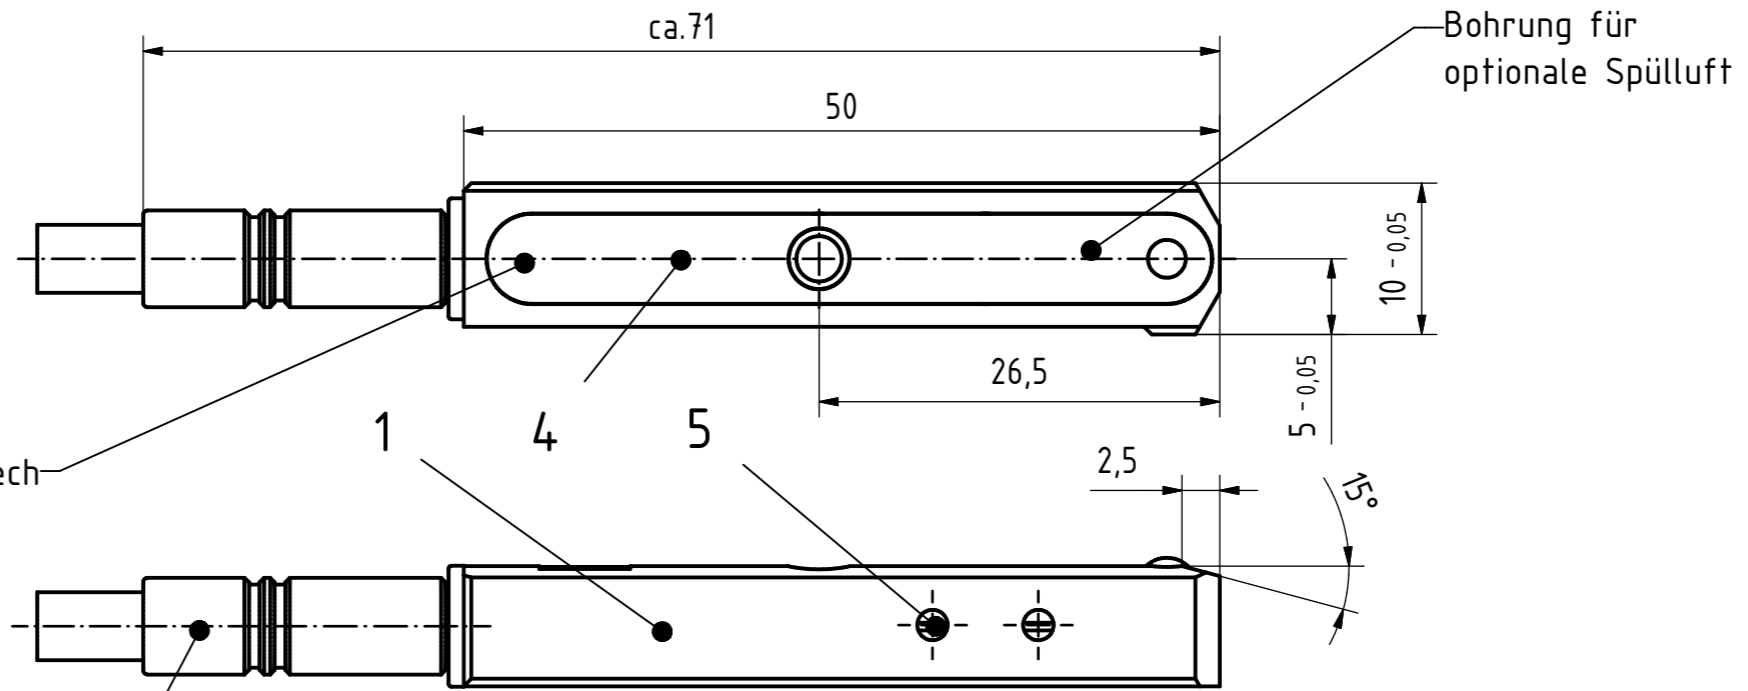

Abdeckblech  
geklebt

M 1:1

NTH = Nulltasthöhe  
Messbereich ± 500µm

				Horst Knäbel GmbH Robert Bosch Str.8 40668 Meerbusch		Maßstab: 2:1	
				Gezeichnet 23.01.2006		Name van Dam	
Datum		Name		<b>TBA-0500-009-01</b>			
Norm		Name				1	
Status		Änderungen		Datum		Name	
Dateiname: TBA-0500-009-01.iam						A3	