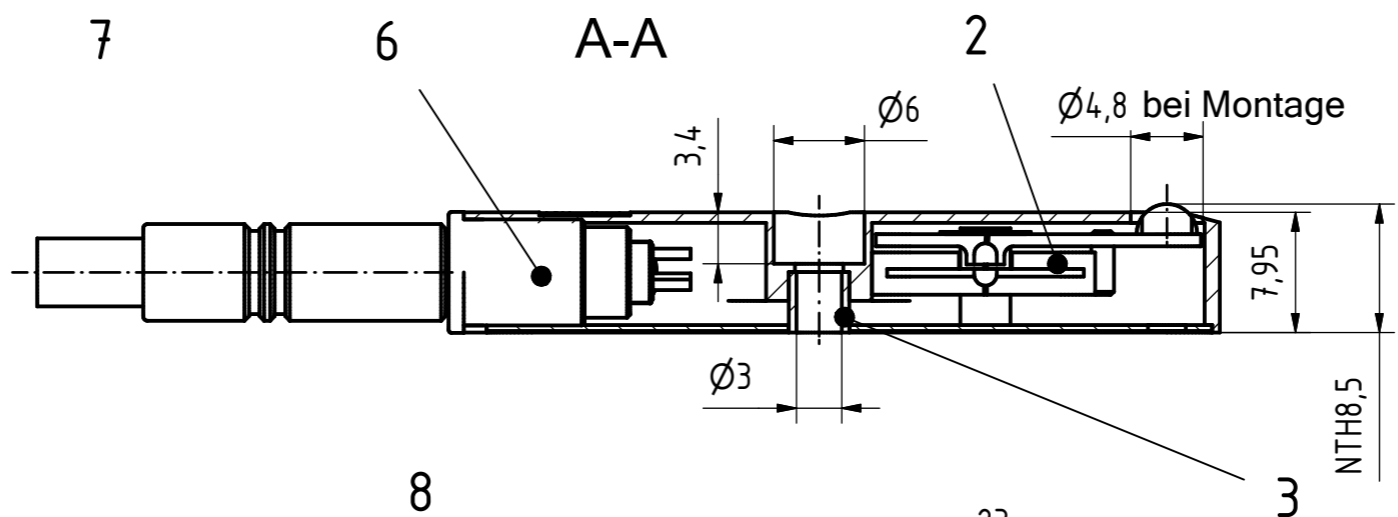

Abdeckblech  
geklebt

M 1:1

NTH = Nulltasthöhe  
Messbereich ± 500µm

				Horst Knäbel GmbH Robert Bosch Str.8 40668 Meerbusch		Maßstab: 2:1	
				Gezeichnet 23.01.2006		Name van Dam	
Datum		Name		<b>TBA-0500-009-01</b>			
Norm		Name				1	
Status		Änderungen		Datum		Name	
Dateiname: TBA-0500-009-01.iam						A3	