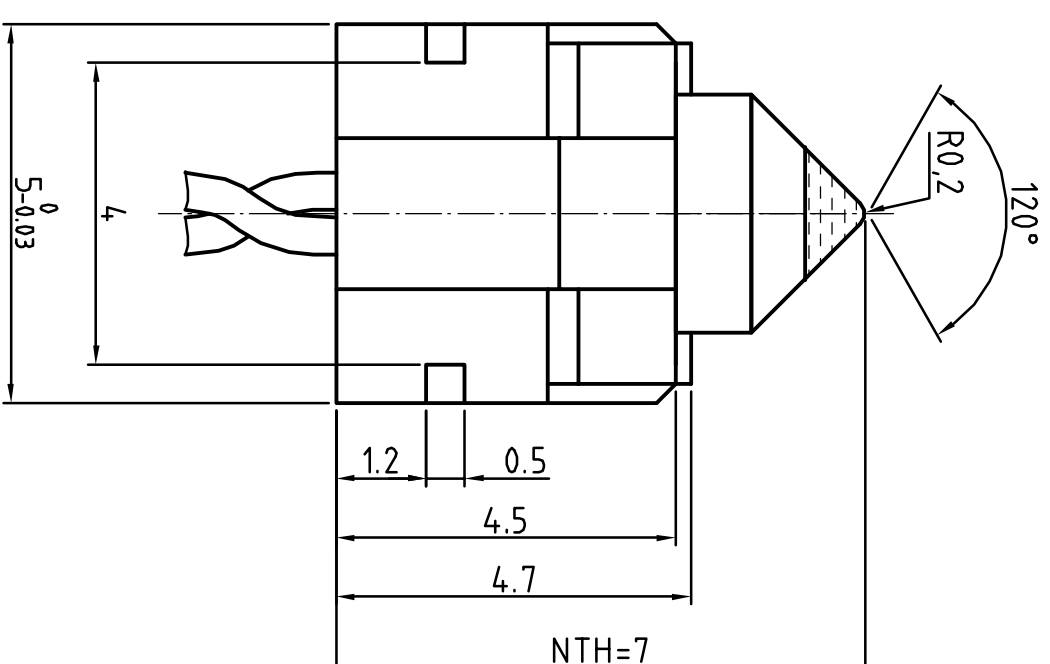

Kabelausgang

M 1:1

Meßbereich ± 400 μm
NTH = Nulltasthöhe

Horst Knäbel GmbH
Robert Bosch Str 8
40668 Meerbusch

Oberfläche

Maßstab 10:1

Position

Menge

Induktiver Einbau-Meßtaster

Name	Datum	Gefr.	Gepr.	Norm
Grefkes	27.06.2005			

Zust. Änderungen

Datum

Name

Datename A-0400-018

A-0400-018-D

Blatt