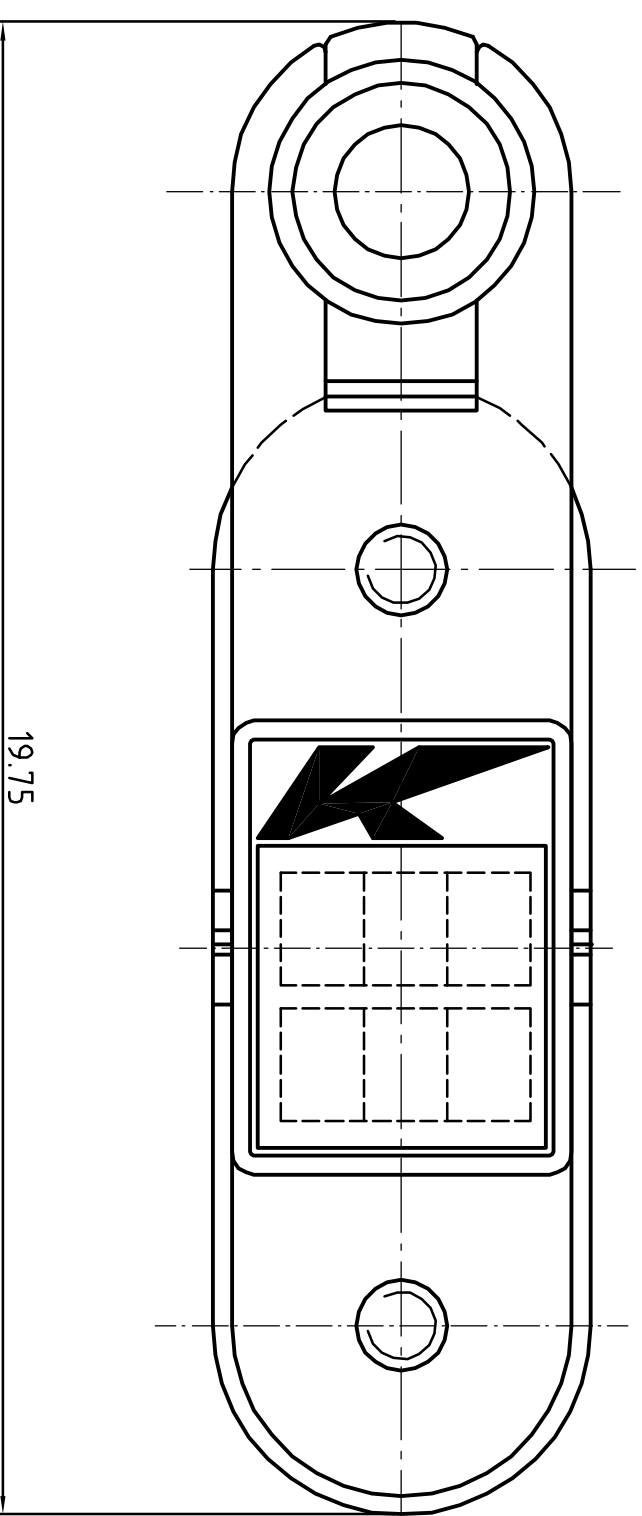

Kabelausgang

M 1:1

Meßbereich ± 400 μm
NTH = Nulltasthöhe

Horst Knäbel GmbH
Robert Bosch Str 8
40668 Meerbusch

Oberfläche

Maßstab 10:1

Position

Menge